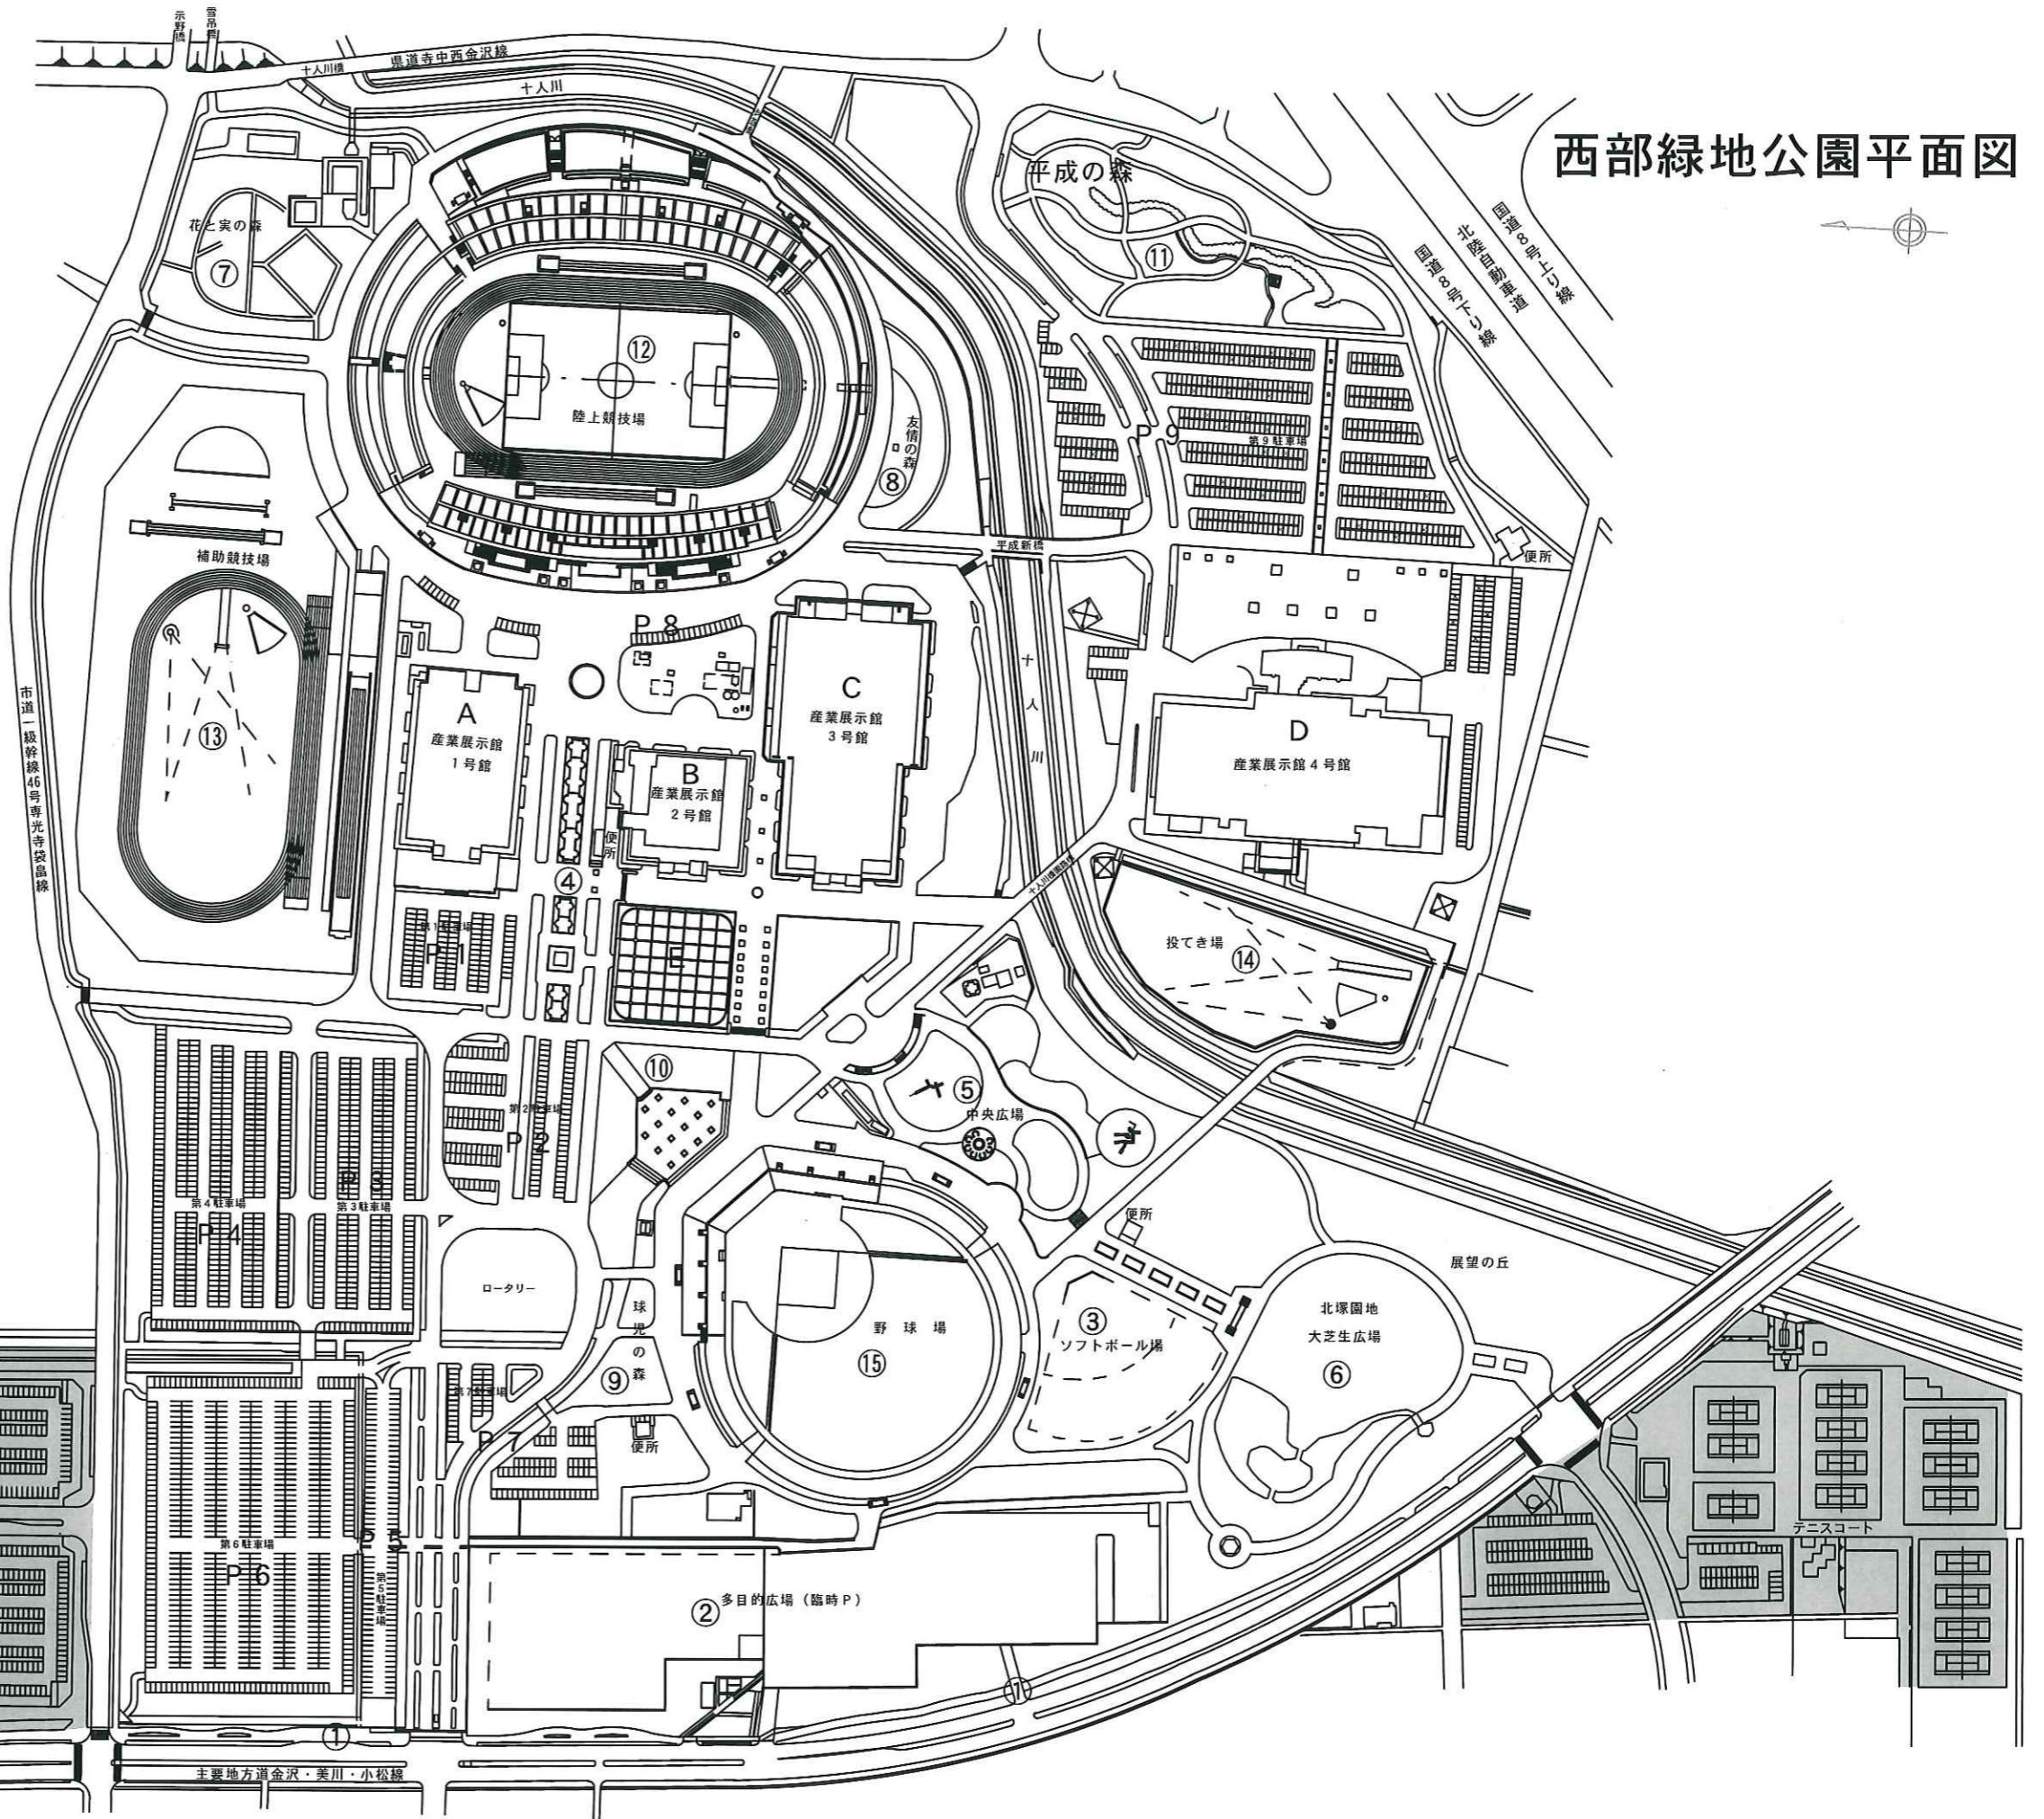

西部緑地公園平面図

凡例

園路・広場

- ① 西の花道
- ② 多目的ひろば
- ③ ソフトボール場
- ④ 噴水広場 (円形池・カナル等)
- ⑤ 中央広場

修景・休養施設

- ⑥ 北塚園地 (芝生広場)
- ⑦ 花と実の森
- ⑧ 友情の森
- ⑨ 球児の森
- ⑩ 若獅子の森
- ⑪ 平成の森

体育施設

- ⑫ 陸上競技場
- ⑬ 補助競技場
- ⑭ 投てき場
- ⑮ 野球場

産業展示ゾーン

- A 産業展示館 1号館
- B 産業展示館 2号館
- C 産業展示館 3号館
- D 産業展示館 4号館
- E 屋外展示場

駐車場 約3,500台収容

P1	105台	P6	651台
P2	138台	P7	105台
P3	289台	P8	200台
P4	405台	P9	645台
P5	110台	臨時	800台

県総合スポーツセンター

主要地方道金沢・美川・小松線

展望の丘

テニスコート

ロータリー

球児の森

野球場

ソフトボール場

北塚園地

大芝生広場

便所

中央広場