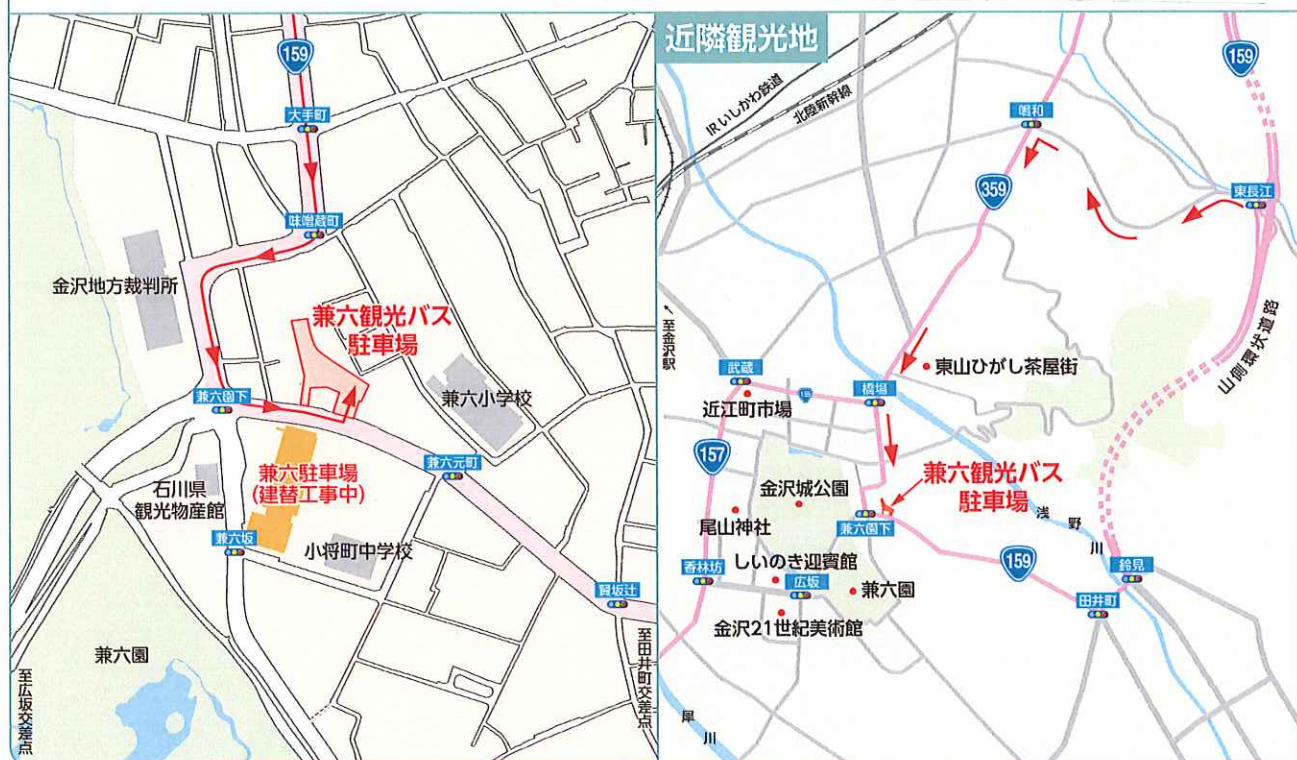

# 令和元年6月22日より 兼六観光バス駐車場の位置が変わります

兼六駐車場の建替工事に伴い、工事期間中の観光バス駐車場の場所が変更となります。

## 「兼六観光バス駐車場」の変更概要

収容台数 : 17台  
住所 : 金沢市兼六元町78番  
営業時間 : 7:00 ~ 22:00  
利用料金 : 最初1時間2,020円、超過30分毎320円  
(20:00~翌8:00 1泊2,770円) ※令和元年10月1日改定後

- ※左折での入出庫にご協力ください。
- ※なるべく観光場所で乗客を降ろしてから、兼六観光バス駐車場に入庫してください。
- ※兼六観光バス駐車場でお客車を乗降させる場合は、近隣の皆様にご迷惑となりますので、騒音を立てないようお客様にご案内をお願いします。
- ※お客様は必ず歩行者用出入口から出入りするようご案内をお願いします。
- ※駐停車時は必ずエンジンを停止してください。
- ※路線バスと共用の出入口ですので、路線バスの運行にご配慮してください。