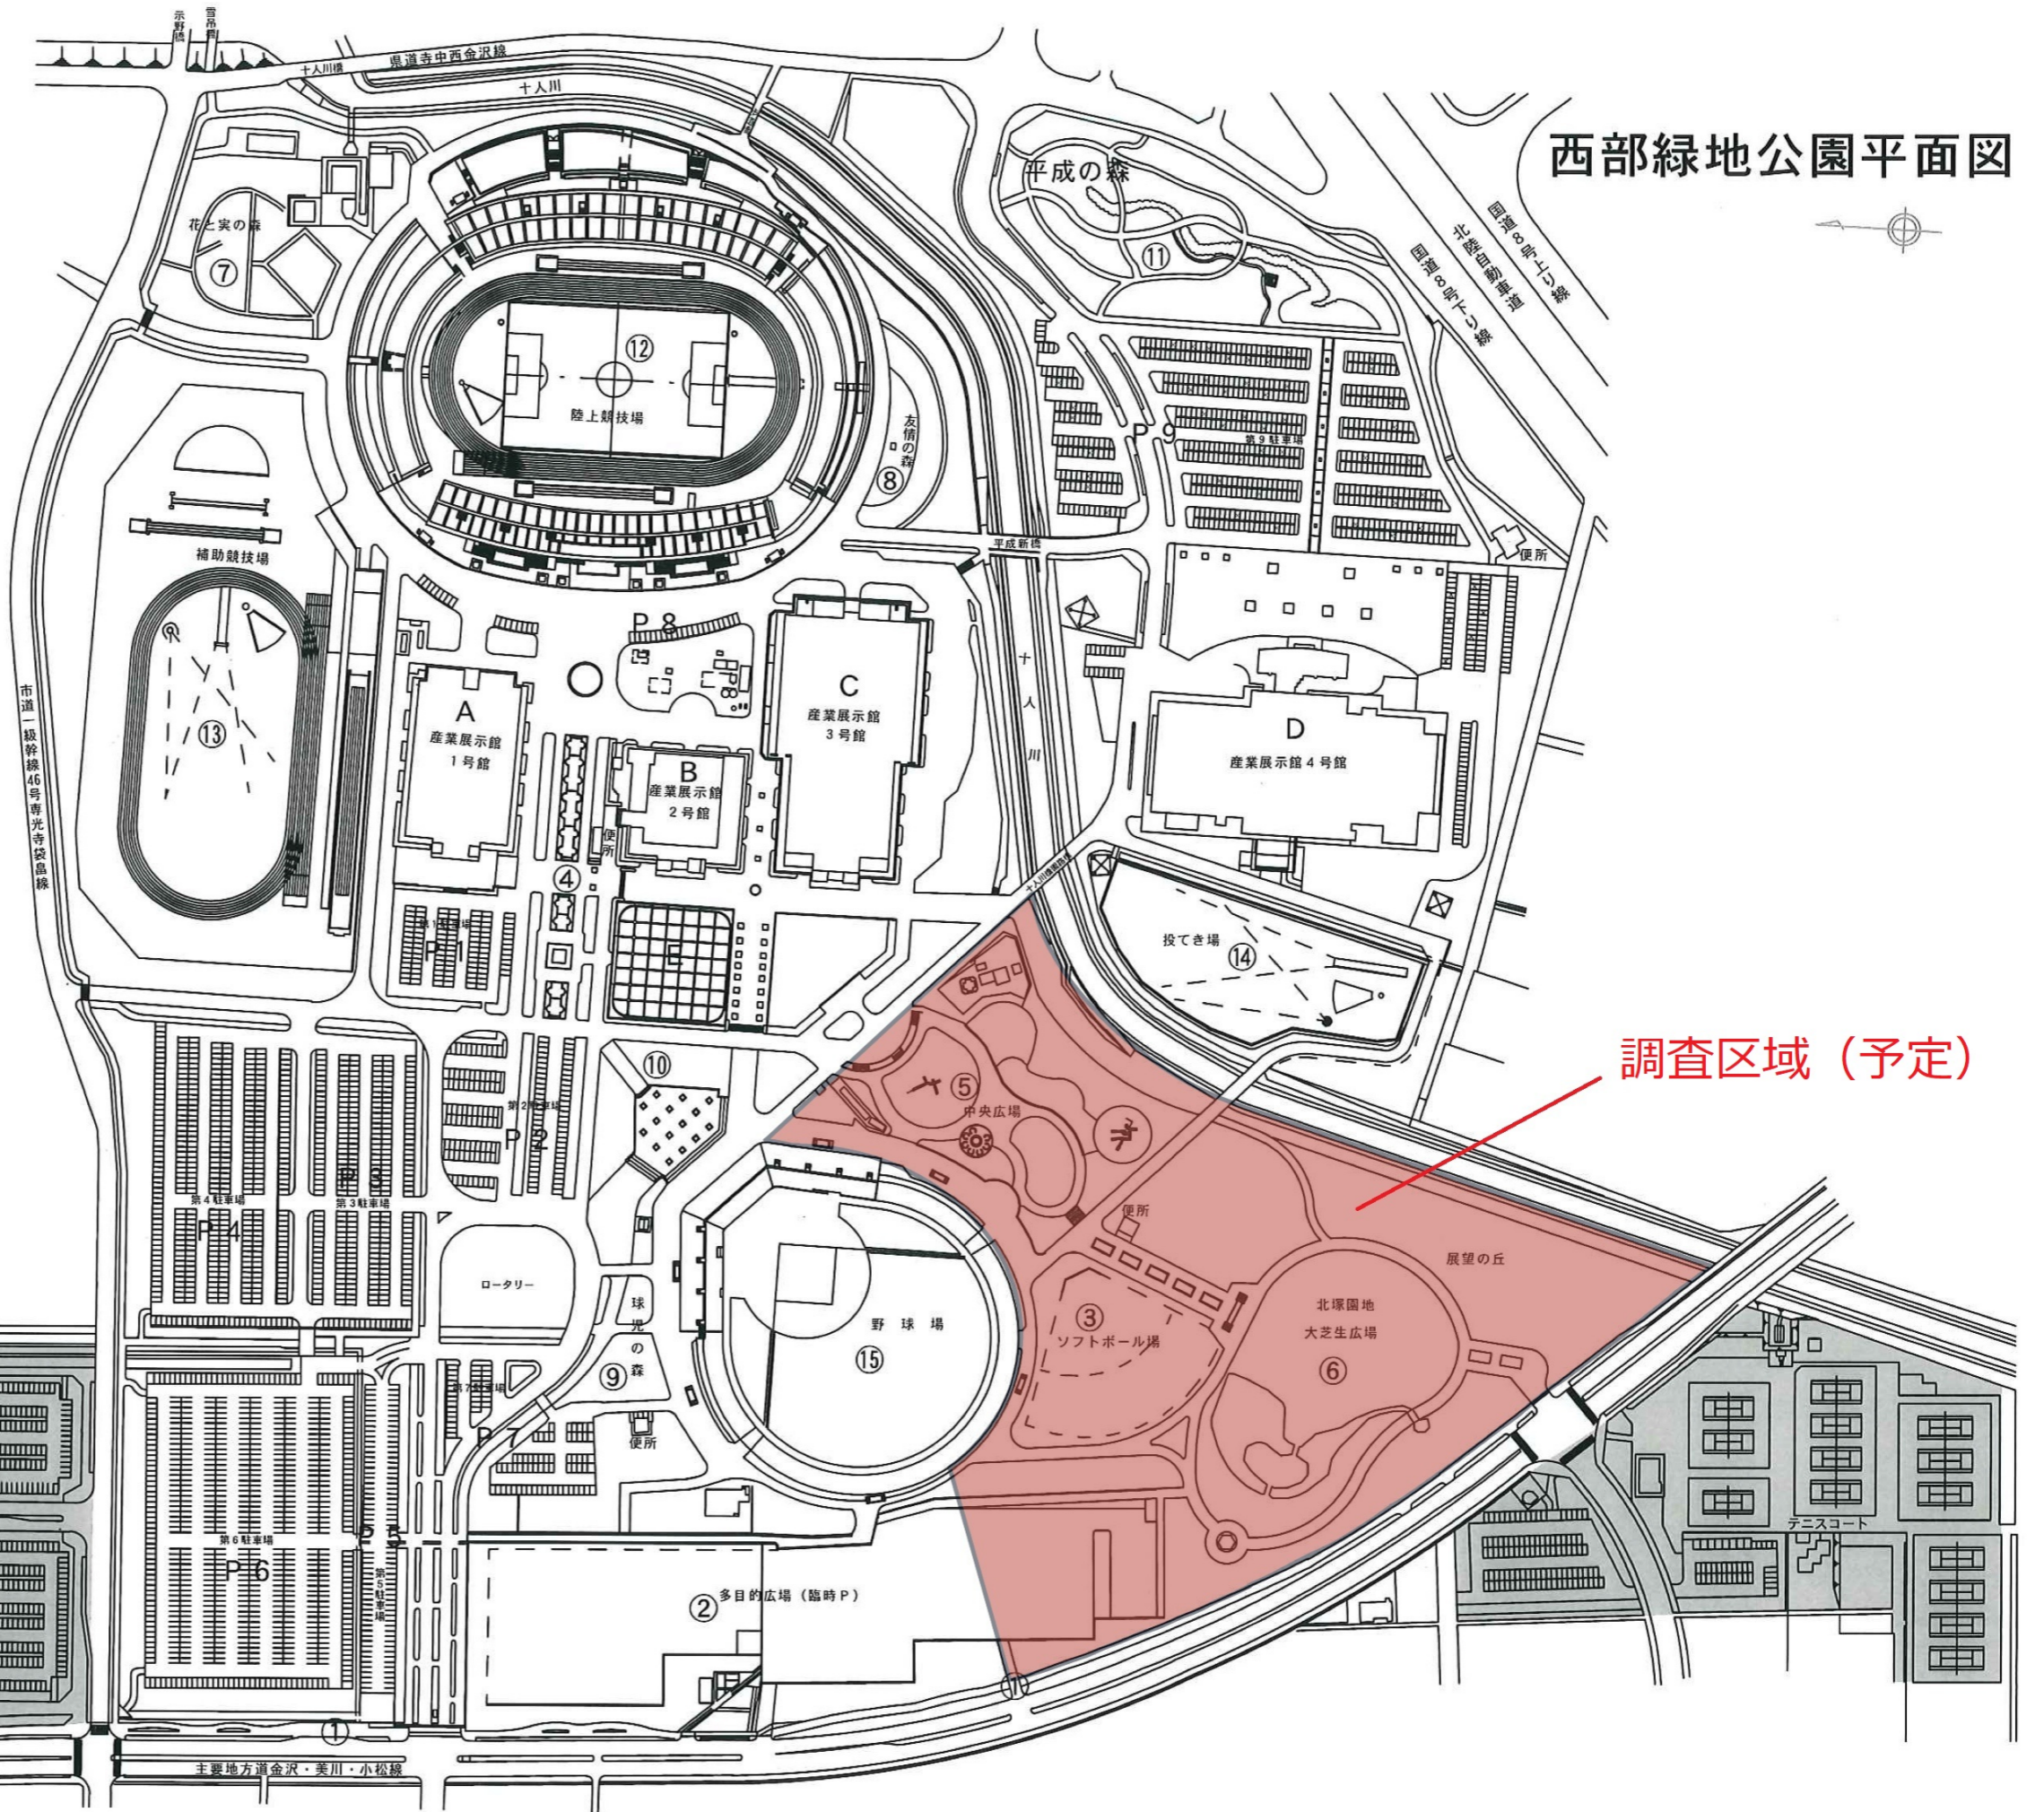

西部緑地公園平面図

凡例

園路・広場

- ① 西の花道
- ② 多目的ひろば
- ③ ソフトボール場
- ④ 噴水広場 (円形池・カナル等)
- ⑤ 中央広場

修景・休養施設

- ⑥ 北塚園地 (芝生広場)
- ⑦ 花と実の森
- ⑧ 友情の森
- ⑨ 球児の森
- ⑩ 若獅子の森
- ⑪ 平成の森

体育施設

- ⑫ 陸上競技場
- ⑬ 補助競技場
- ⑭ 投てき場
- ⑮ 野球場

産業展示ゾーン

- A 産業展示館 1号館
- B 産業展示館 2号館
- C 産業展示館 3号館
- D 産業展示館 4号館
- E 屋外展示場

駐車場 約3,500台収容

P1	105台	P6	651台
P2	138台	P7	105台
P3	289台	P8	200台
P4	405台	P9	645台
P5	110台	臨時	800台

調査区域 (予定)

県総合スポーツセンター

主要地方道金沢・美川・小松線